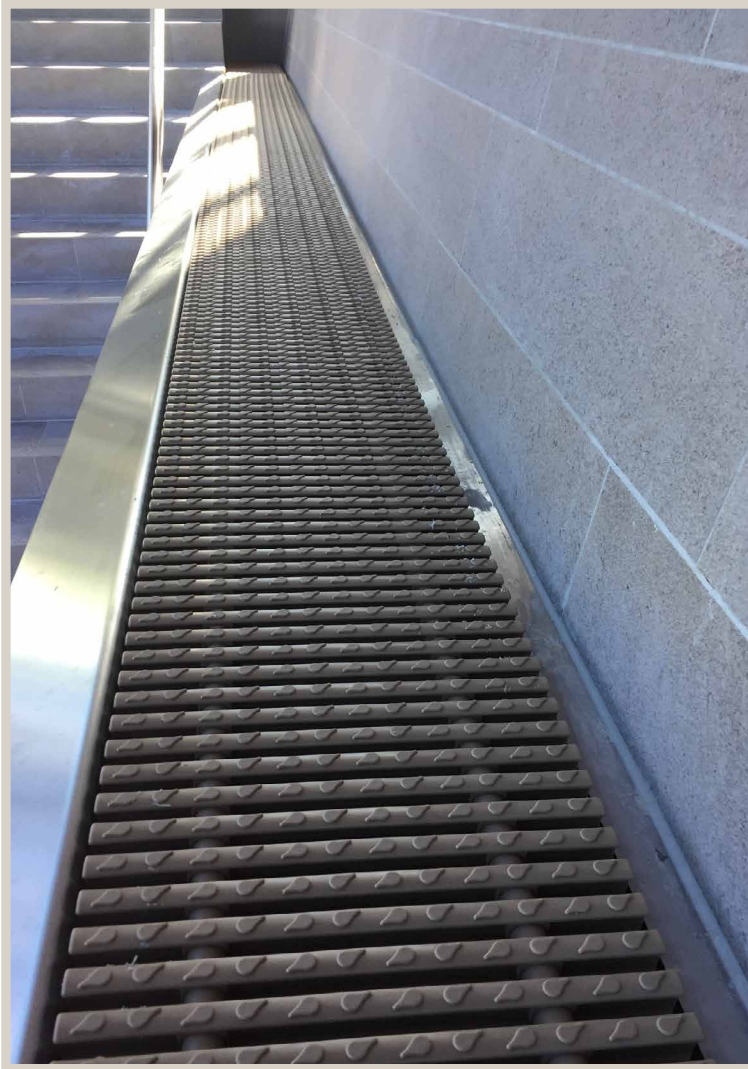

EINSATZBEREICHE

- Öffentliche und private Schwimmbäder mit Überlaufrinnen
- Whirlpools mit Überlaufrinne
- Durchschreitebecken
- Lüftungsschächte
- Öffentliche Duschbereiche
- Rutschenausläufe

Die auf dem Roststab mittig angeordneten Tropfen gewährleisten auf der gerundeten Oberfläche einen angenehmen und rutschsicheren Auftritt.

Die Form des einteiligen Roststabes, sowie die Verschraubung sind auf größtmögliche statische Belastung ausgelegt, sowie auch elastisch federnd und bruchstabil. Belastbarkeit pro Stab mind. 100 kp Punktlast auf den dm^2 , daher ist ein Durchtreten einzelner Roststäbe ausgeschlossen.