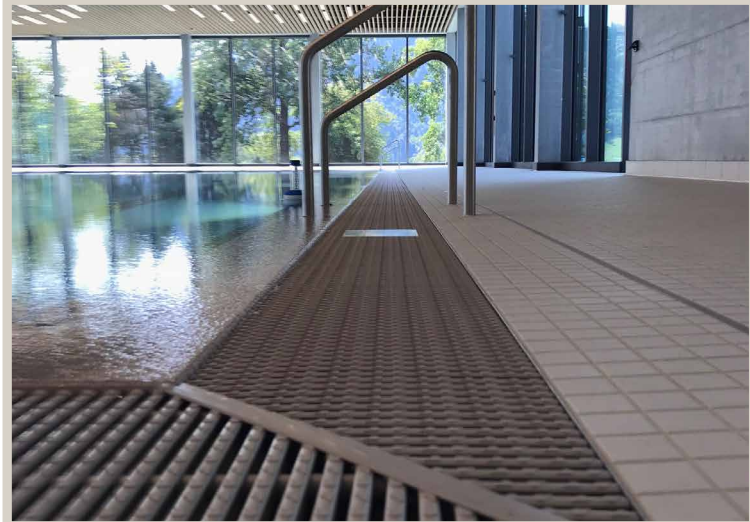

AUSFÜHRUNG

Quer zum Beckenrand verlaufende Bäderroste in starrer Ausführung (Querroste) mit gerundeter Profiloberseite für gerade, kurvenförmige, kreis- und bogenförmige Rostelemente.

Einteilig gespritzte Rostelemente, rutsicher durch stilvolle Tränen-Noppen.

Rostbreiten von 80 mm bis max. 620 mm und Rosthöhen von 22/25/30/35 mm sind lieferbar.

Verbindungen von 2 - 6 Kupplungszapfen im Abstand von ca. 10 cm, mit durchlaufenden Gewindestangen aus rostfreiem Edelstahl, Werkstoff 1.4571.

EIGENSCHAFTEN

- Ausgezeichneter Wasserablauf
- Hervorragende technische Eigenschaften
- Individuelle Einsatzmöglichkeiten
- Hohe Rutsicherheit
  (Klassifizierungsstufen A, B,C)
- Grundstabilisiert, Wärmestabil
- Witterungs- und Alterungsbeständig
- UV-, Chemikalien- und Salzwasserbeständig
- Sowie Chlor- und Heilwasserbeständig
- Bruchsicher