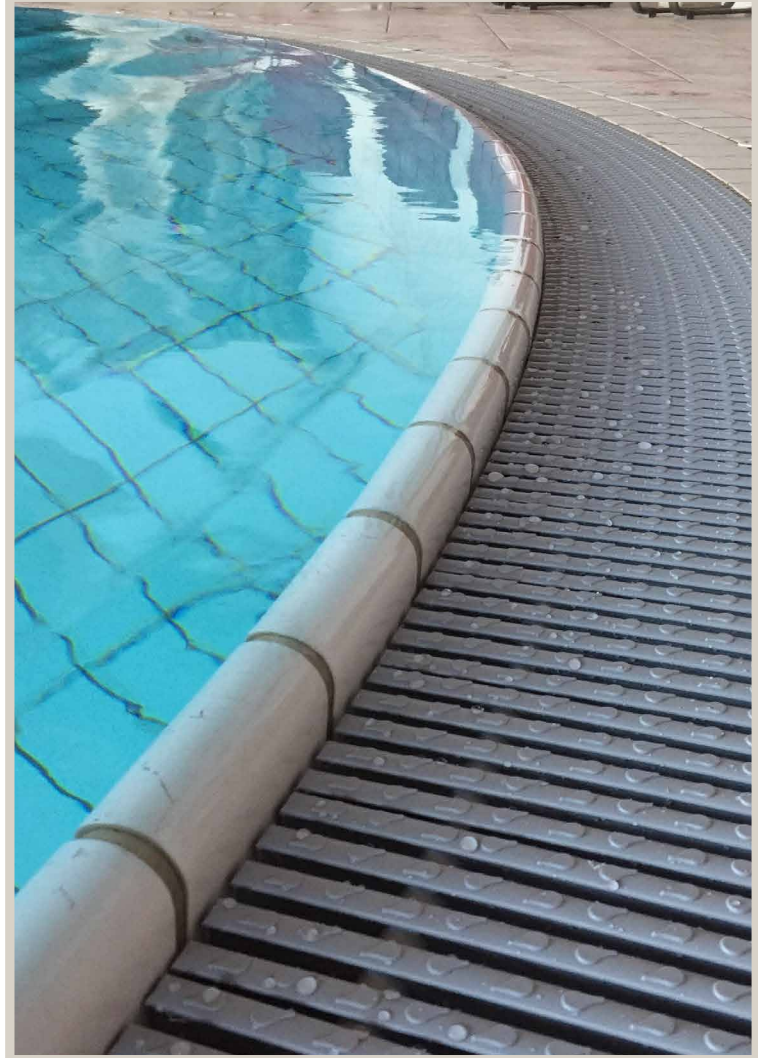

IHRE VORTEILE AUF EIN EINEN BLICK

Eigene Produktion, kurze Lieferzeit,
fachgerechte Montage

Gerundete Ausführung des
Stabquerschnittes, pflegeleicht

Große Farbauswahl, jede RAL-Farbe
kann nach Kundenwunsch gefertigt
werden

Grundstabilisierter recyclingbarer
Kunststoff, UV-, Chemikalien und
Salzwasserbeständig

Chlor - Heilwasserbeständig,
Rutschzertifikat (Klassen A, B, C),
3 Jahre Garantie gegen Bruch